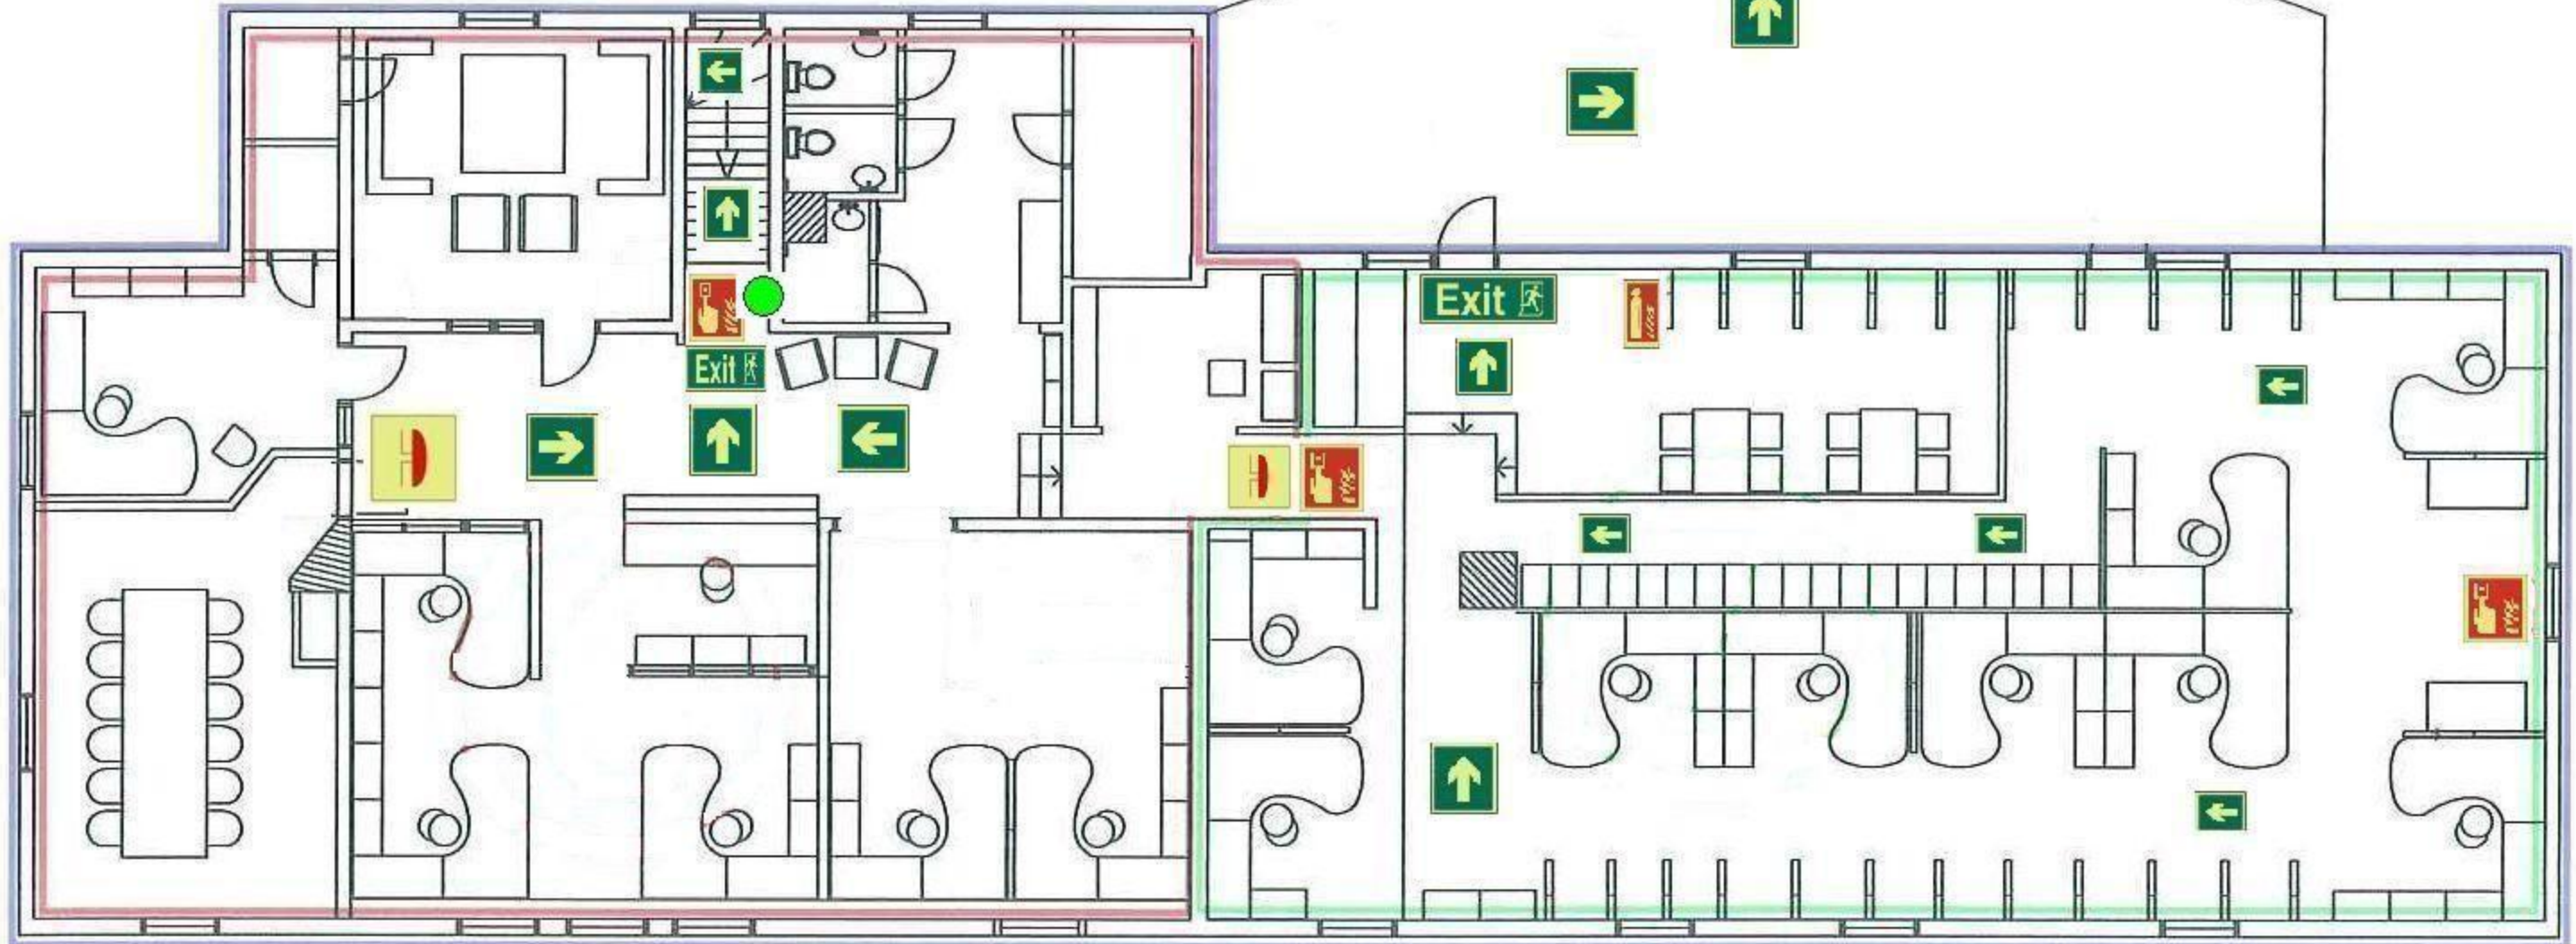

EMERGENCY PLAN ASP SHIP MANAGEMENT

IMO 5076405

Du är här
Your Location
Olet tässä

Nödutgång
Emergency Exit
Häätuloskäynti

Samlingsplats
Muster station
Kokoontumispaikka

Utrymningsväg
Directional arrow
Evakuointitie